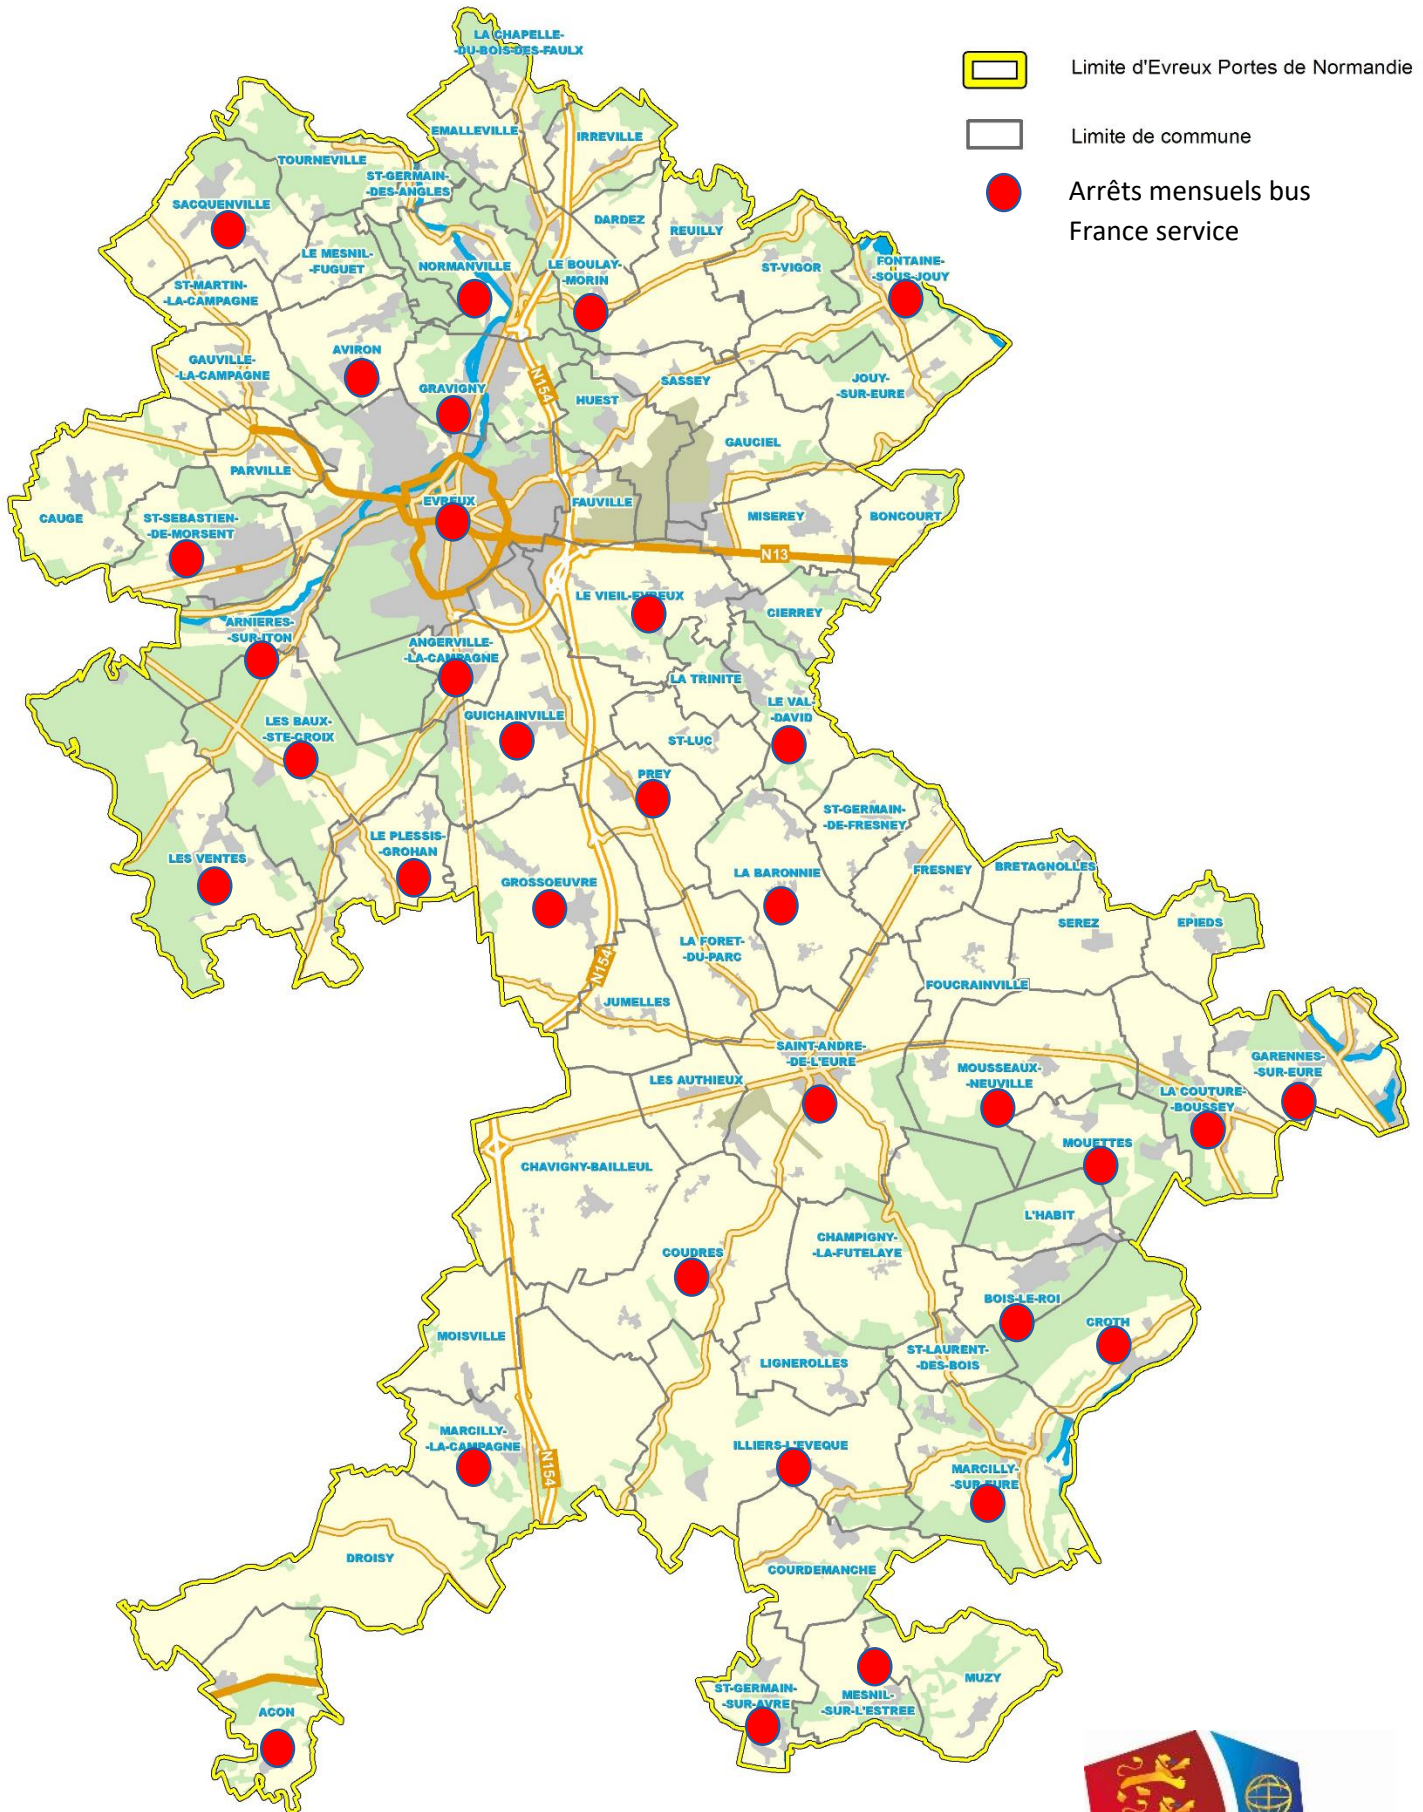

Carte arrêts Le 56 bus France SERVICES

Agglomération Evreux Portes de Normandie

voustendlainain

-  Limite d'Evreux Portes de Normandie
-  Limite de commune
-  Arrêts mensuels bus France service